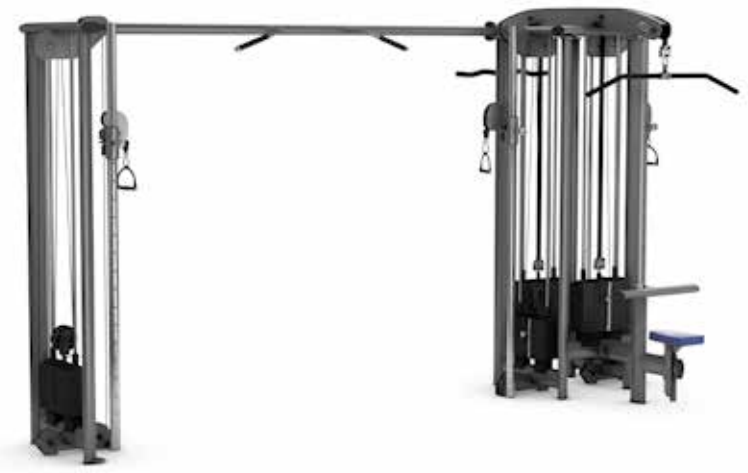

SYGNUM STATIONS

SYGNUM STATIONS

4016 RUDERSTATION
ROWING STATION

4032 BANDZUG 4-STATIONENTURM
BELTPULLEY 4-STATION TOWER

4036 MULTIDRÜCKSTATION
MULTIPRESS STATION

4041 SEILZUG EINZELSTATION
ADJUSTABLE SINGLE STATION

▮ 2370 x 750 x 2240 mm
Ⓜ 270 kg
≡ 105 kg (optional 165 kg)

▮ 2395 x 2350 x 3165 mm
Ⓜ 920 kg
≡ 135 kg / 2x105 kg / 85 kg
(optional 3x155 kg / 135 kg)

▮ 2300 x 2150 x 900 mm
Ⓜ 430 kg
≡ 2x 70 kg

▮ 2380 x 1050 x 1070 mm
Ⓜ 200 kg
≡ 85 kg (optional 135 kg)

4042 SEILZUG V-STATION
ADJUSTABLE V-STATION

    2380 x 1000 x 2540 mm
 350 kg
 2x 85 kg (optional 2x 135 kg)

4044 5-STATIONENTURM
5-STATION TOWER

    2400 x 1600 x 4600 mm
 625 kg
 105 kg / 4x 85 kg
(opt 155 kg / 4x 135 kg)