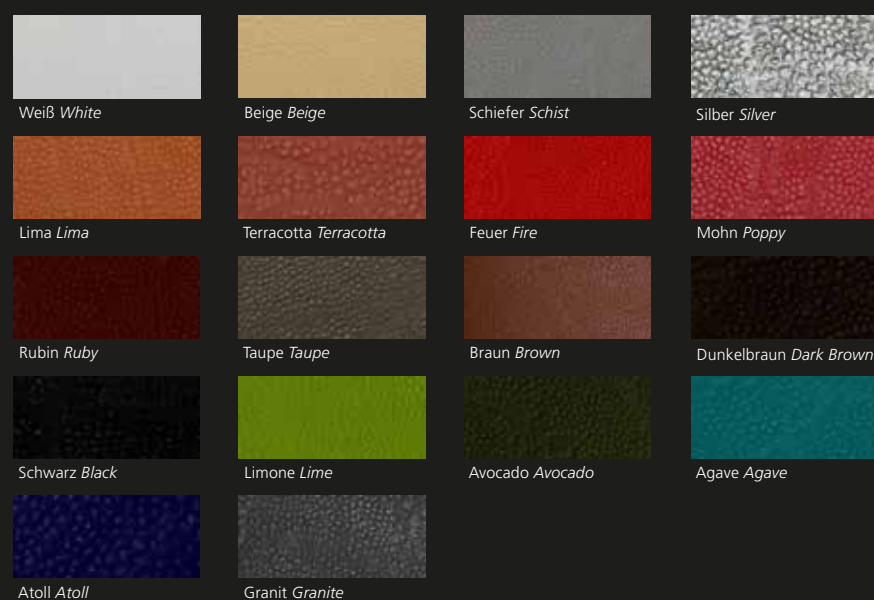

POLSTER UPHOLSTERY

Wähle zwischen 18 Polster-Standardfarben und kombiniere diese mit deinen Wunsch-Nahtfarben.

Choose from 18 standard upholstery colours and combine them with your favourite seam colours.