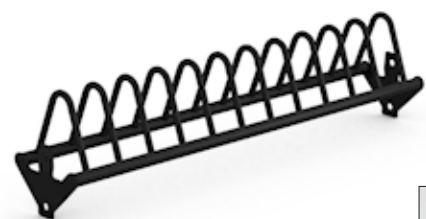

80A00115 ELASTIKBANDPINS
ELASTICBAND PINS

110 x 300 x 85 mm

2 kg

80A00116 ELASTIKBAND-HAKEN
ELASTICBAND HOLDER

30 x 30 x 240 mm

1,5 kg

80A00117 SPLIT SQUAT-ROLLE
SPLIT SQUAT ROLL

147 x 708 x 200 mm
5 kg

80A00118 GEWICHTSSCHEIBENABLAGE (LANG)
TOASTER PLATES RACK (LONG)

334 x 1740 x 445 mm
42 kg

80A00131 GERADE KLIMMZUGSTANGE FÜR RACKS
RACK STRAIGHT PULL-UP BAR

224 x 1072 x 177,5 mm
10 kg

80A00132 ANKERPUNKT FÜR ELASTIKBÄNDER
ADJUSTABLE ANCHOR POINT