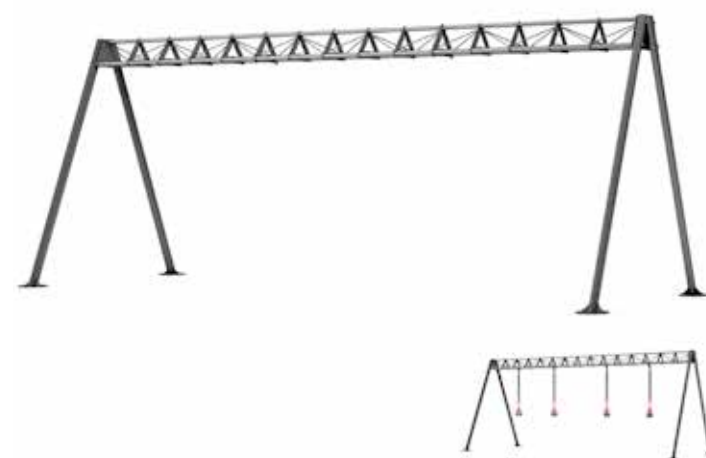

2310 x 1650 x 1650 mm
220 kg

4165 BASIC ROMAN CHAIR VERSTELLBAR
BASIC ROMAN CHAIR ADJUSTABLE

1180 x 700 x 1200 mm
40 kg

4415 SLING RACK GROSS
SLING RACK BIG

2452 x 2538 x 8600 mm
345 kg

4479 LANGHANTELABLAGE
BARBELL RACK

1860 x 1280 x 980 mm
70 kg

4413 SLING RACK KLEIN
SLING RACK SMALL

2450 x 2538 x 4120 mm
155 kg

4414 SLING RACK MITTEL
SLING RACK MEDIUM

2451 x 2538 x 5820 mm
265 kg

4922 BASIC STEP
BASIC STEP

210 x 355 x 500 mm
12,5 kg