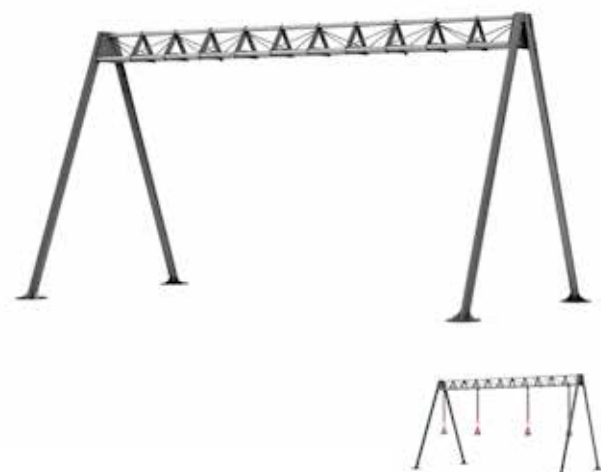

2310 x 1650 x 1650 mm
220 kg

4165 BASIC ROMAN CHAIR VERSTELLBAR
BASIC ROMAN CHAIR ADJUSTABLE

1180 x 700 x 1200 mm
40 kg

4415 SLING RACK GROSS
SLING RACK BIG

2452 x 2538 x 8600 mm
345 kg

4479 LANGHANTELABLAGE
BARBELL RACK

1860 x 1280 x 980 mm
70 kg

4413 SLING RACK KLEIN
SLING RACK SMALL

2450 x 2538 x 4120 mm
155 kg

4414 SLING RACK MITTEL
SLING RACK MEDIUM

2451 x 2538 x 5820 mm
265 kg

4922 BASIC STEP
BASIC STEP

210 x 355 x 500 mm
12,5 kg