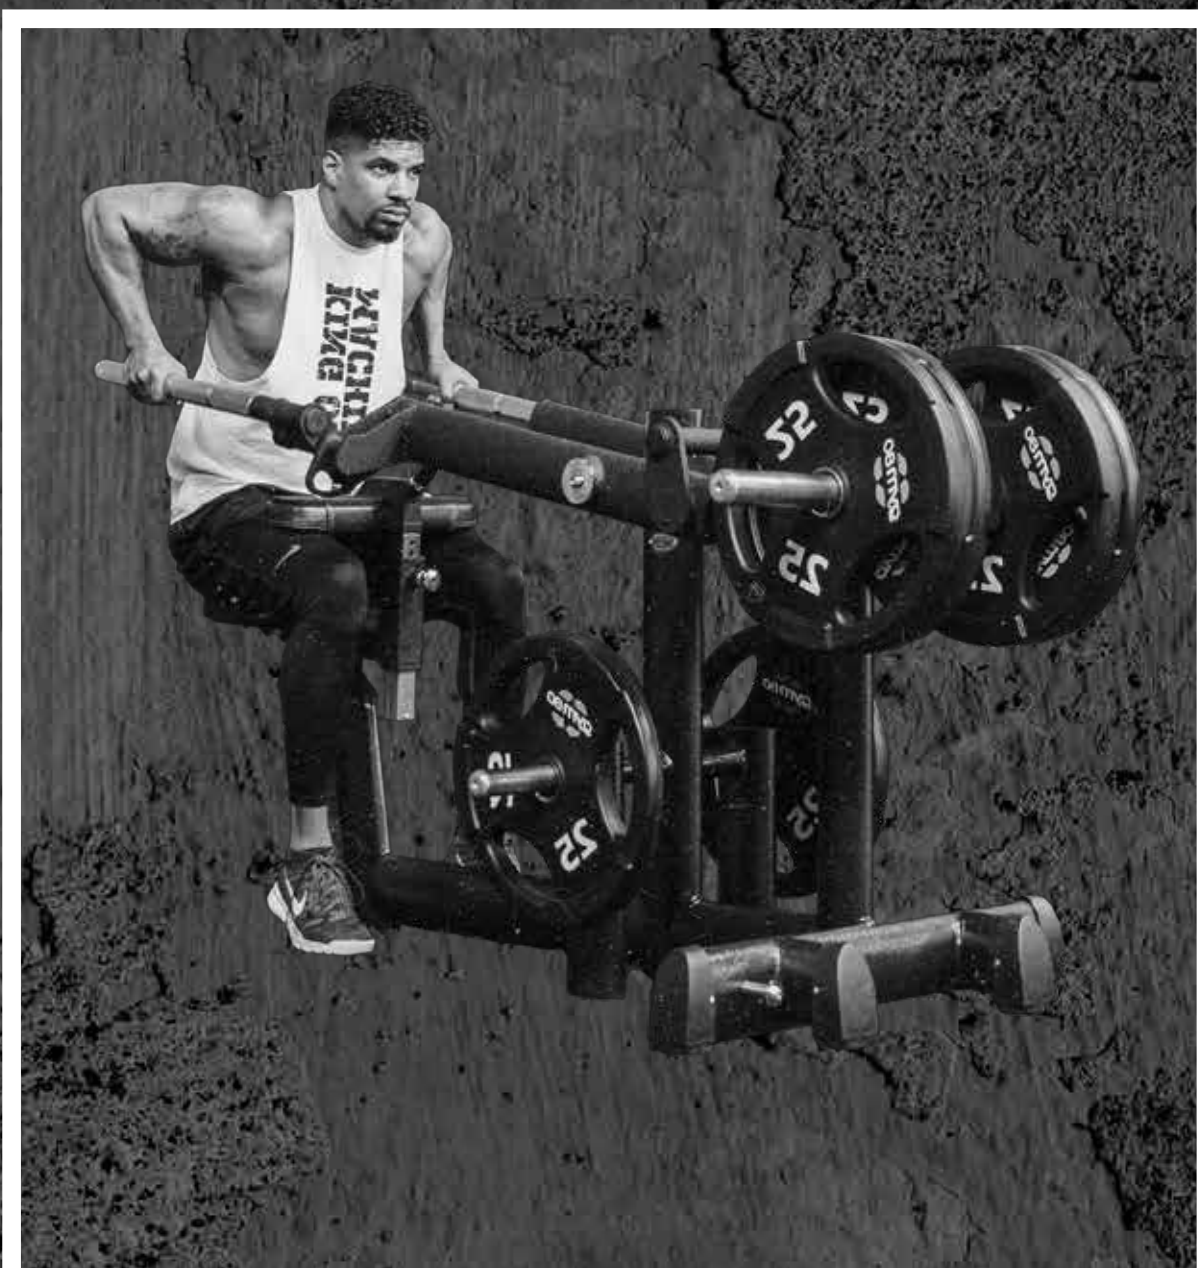

1563 x 1149 x 1170 mm
350 kg
105 kg (optional 135 kg)

1948 x 778 x 1351 mm
400 kg
105 kg (optional 135 kg)

SYGNUM COMBO

PT. A. THE TO. A. THE

PURE KRAFT

Perfekt abgestimmte Widerstandskurven, volle Bewegungsamplituden, Einstiegshilfen, Kontergewichte, Exzenter, diverse Griffvarianten, beste Biomechanik und integrierte Scheibenablagen zeichnen unsere plate loaded Serie PURE KRAFT aus. Die Serie vereint die Robustheit des ursprünglichen Kurz- und Langhanteltrainings und den Trainingskomfort sowie die Stabilität von geführtem Gerätetraining. An über 40 verschiedenen plate loaded Maschinen erreichst du eine optimale Reizung deiner Muskulatur durch eine ständige Be- und Auslastung des jeweiligen Muskels über die vollständige Bewegungsamplitude.